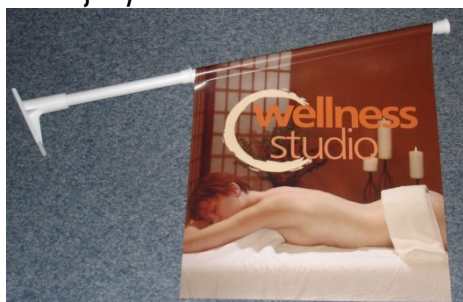

PVC vlaječky - oboustranné

- PVC vlaječky s oboustranným potiskem
- dodáváme v kompletu včetně držáků
- rozměr dle požadavku, nebo doporučíme dle grafiky