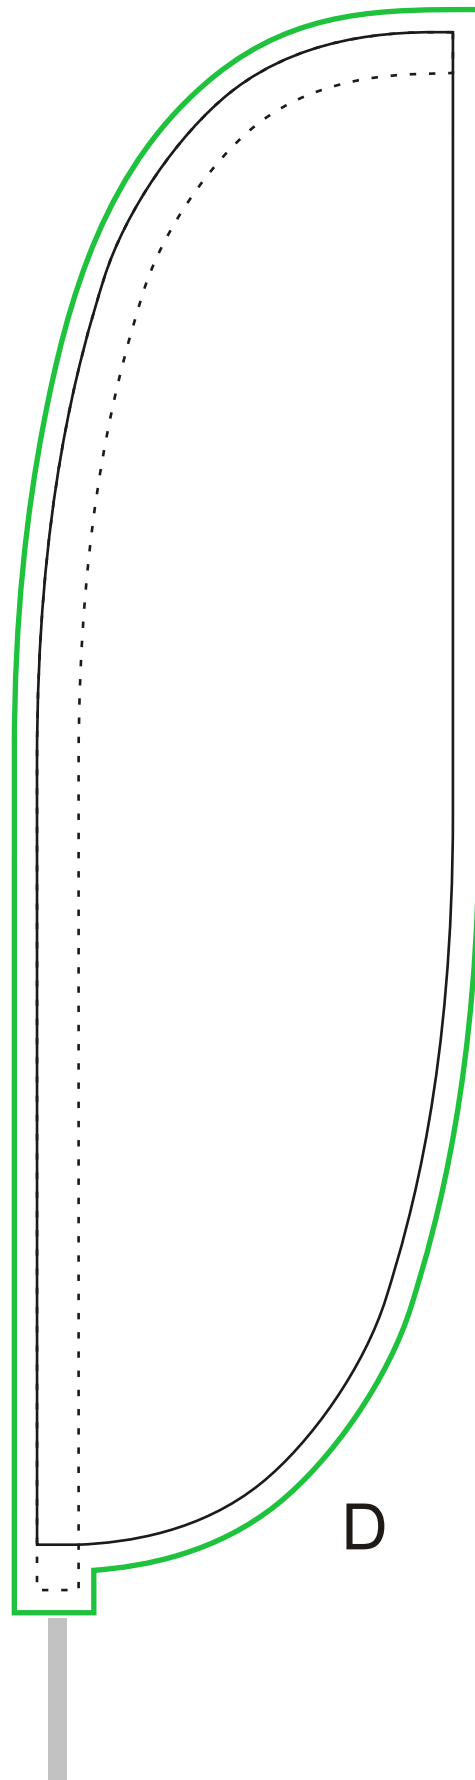

Rozměr vlajky po konfekci cca 55x200cm  
Kompletní výška cca 2,5m

Pro konfekční práce (nastavení)

Konečný rozměr vlajky