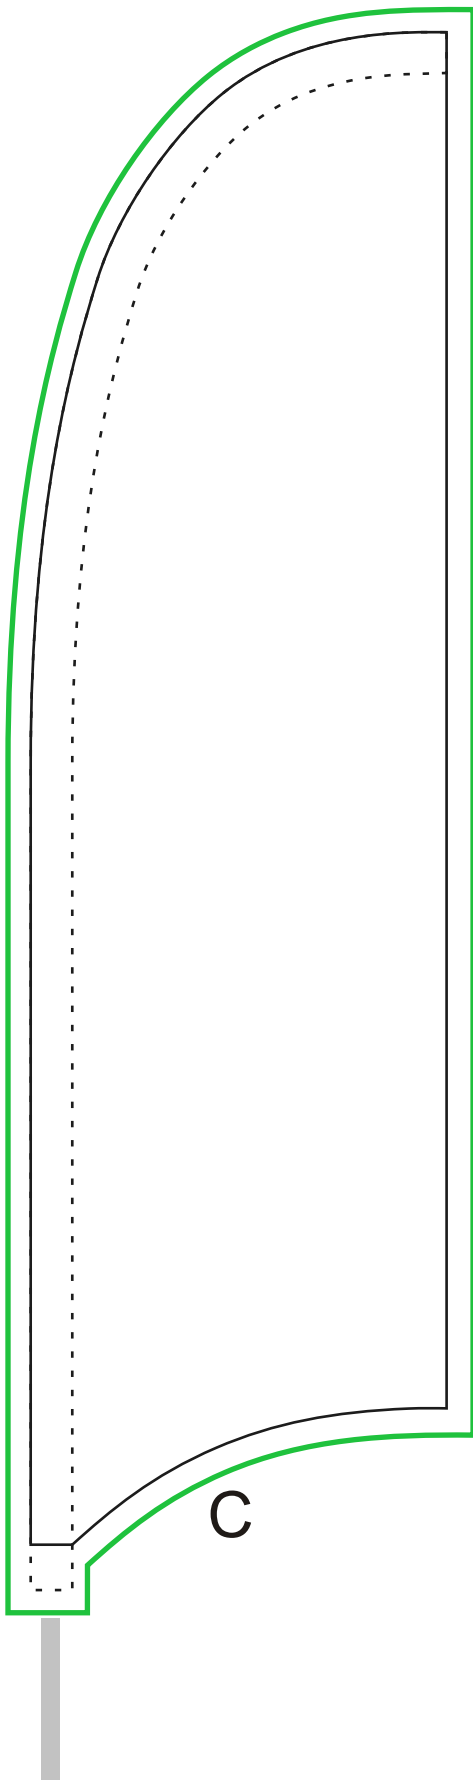

Rozměr vlajky po konfekci cca 55x200cm  
Kompletní výška cca 2,5m

Pro konfekční práce (nastavení)

Konečný rozměr vlajky