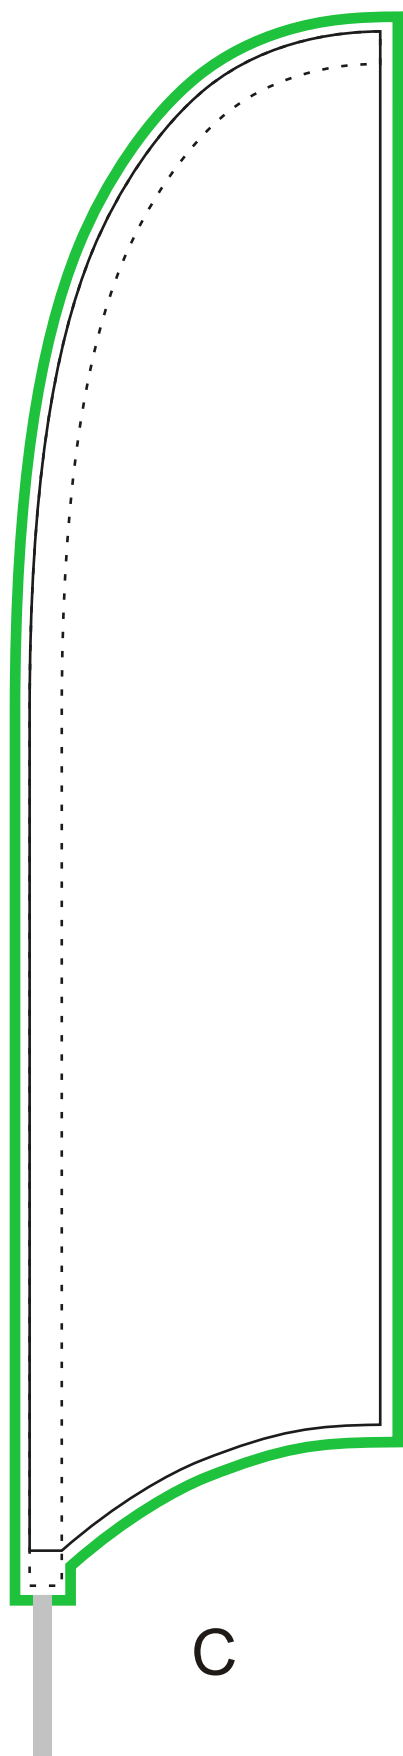

Rozměr vlajky po konfekci cca 60x260cm
Kompletní výška cca 3,1m

Pro konfekční práce (nastavení)

Konečný rozměr vlajky