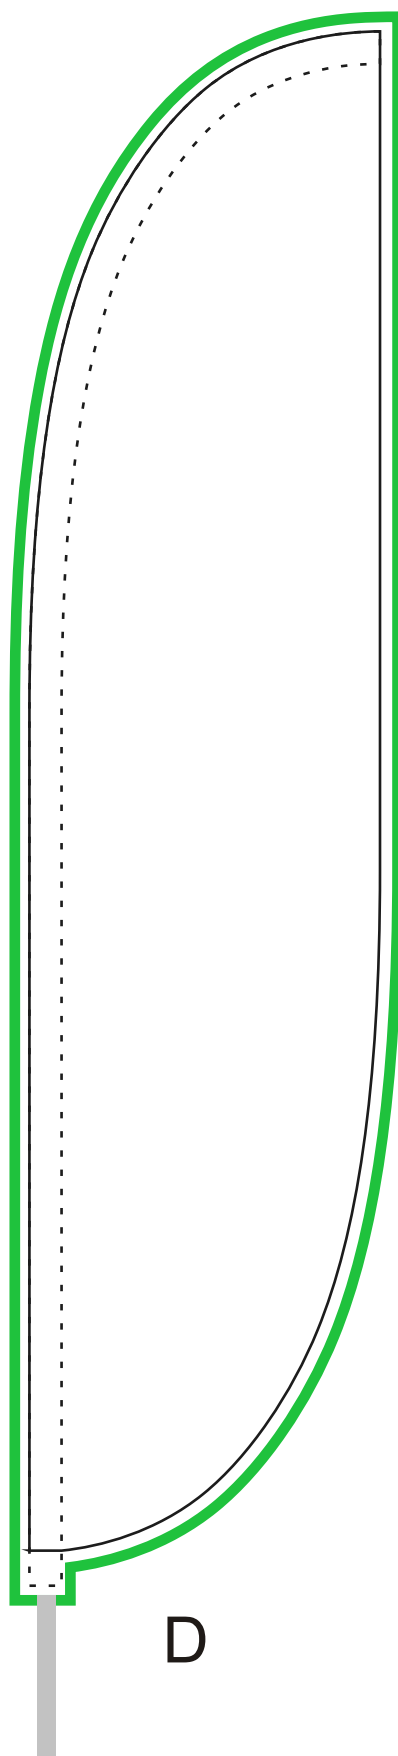

Rozměr vlajky po konfekci cca 60x260cm
Kompletní výška cca 3,1m

Pro konfekční práce (nastavení)

Konečný rozměr vlajky