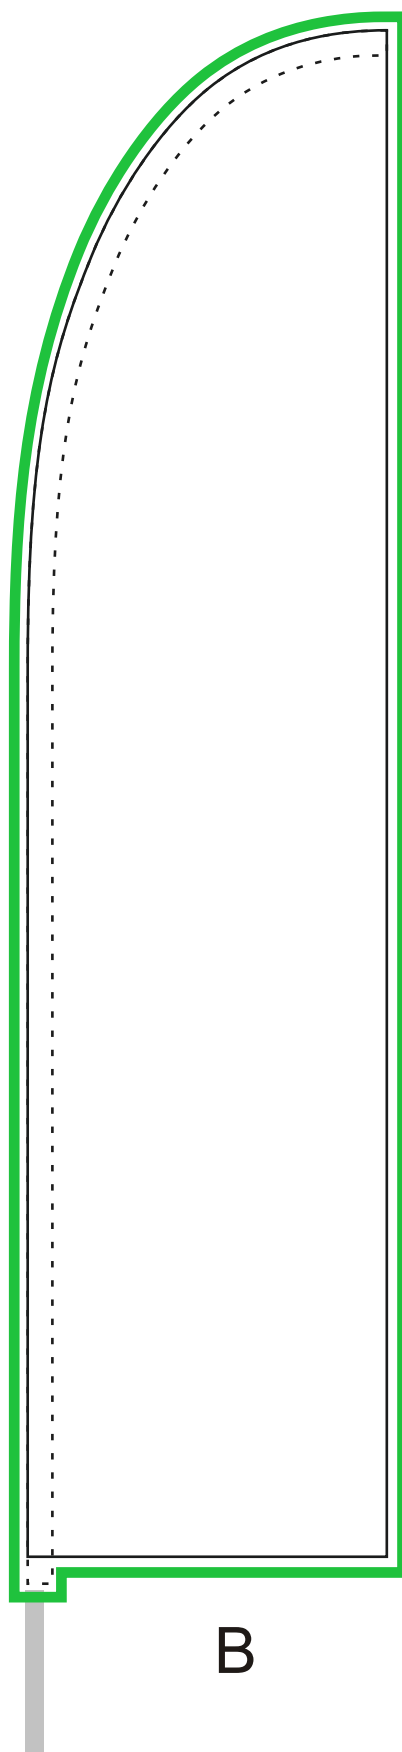

Rozměr vlajky po konfekci 80x340cm  
Kompletní výška cca 4,1m

Pro konfekční práci (nastavení)

Konečný rozměr vlajky