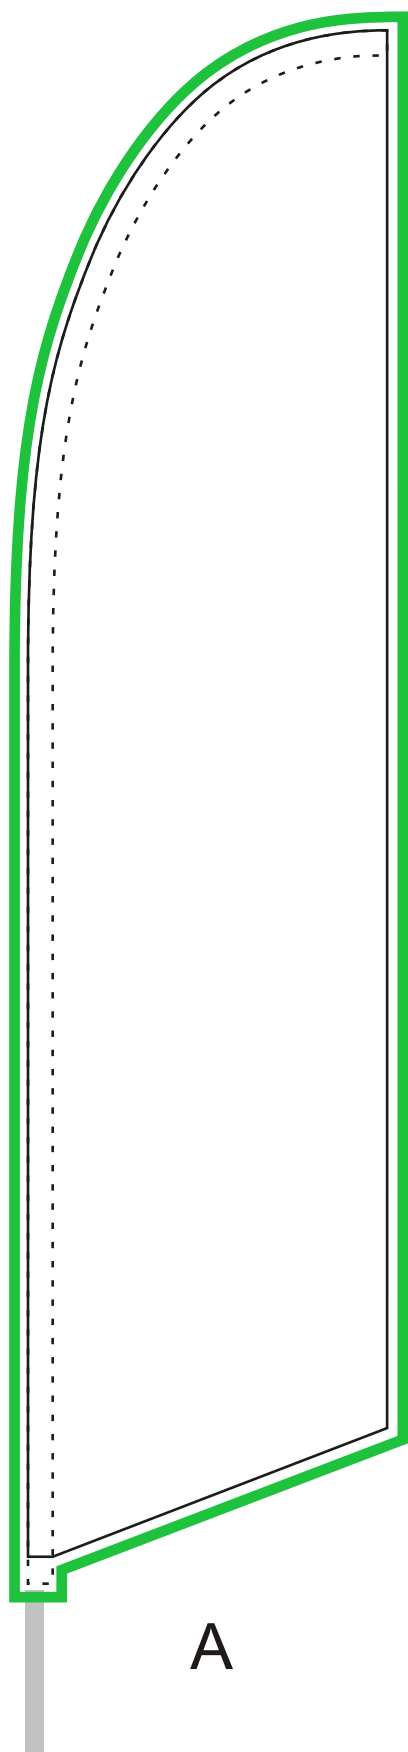

Rozměr vlajky po konfekci 80x340cm  
Kompletní výška cca 4,1m

Pro konfekční práci (nastavení)

Konečný rozměr vlajky