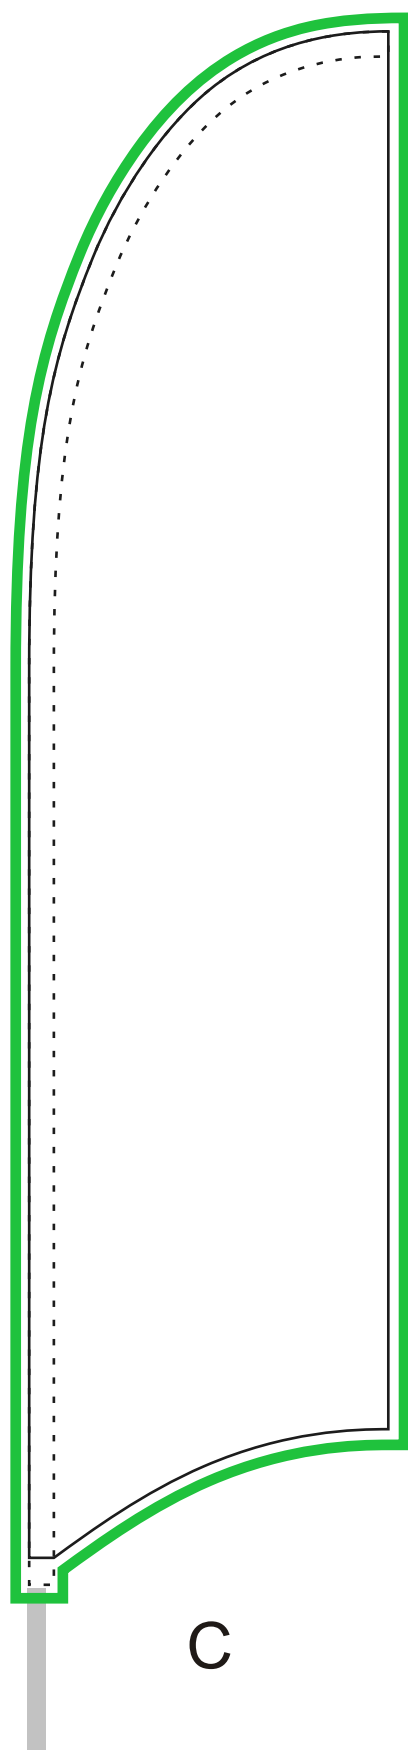

Rozměr vlajky po konfekci 80x340cm
Kompletní výška cca 4,1m

C

D

Pro konfekční práce (nastavení)

Konečný rozměr vlajky