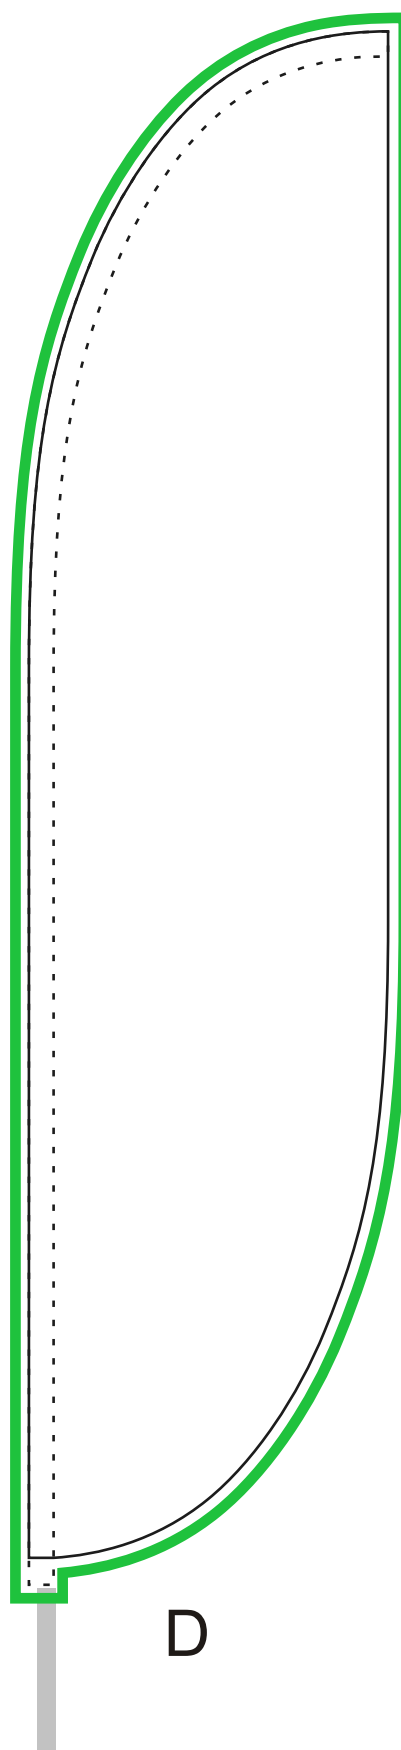

Rozměr vlajky po konfekci 80x340cm
Kompletní výška cca 4,1m

C

D

Pro konfekční práce (nastavení)

Konečný rozměr vlajky