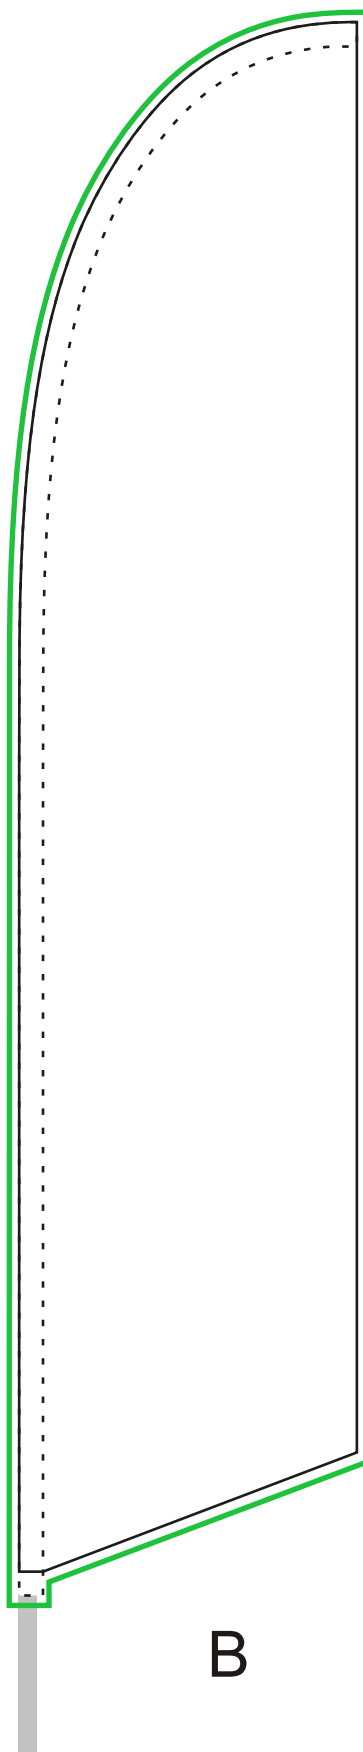

Rozměr vlajky po konfekci cca 85x390cm
Kompletní výška cca 5,2m

Pro konfekční práci (nastavení)

Konečný rozměr vlajky