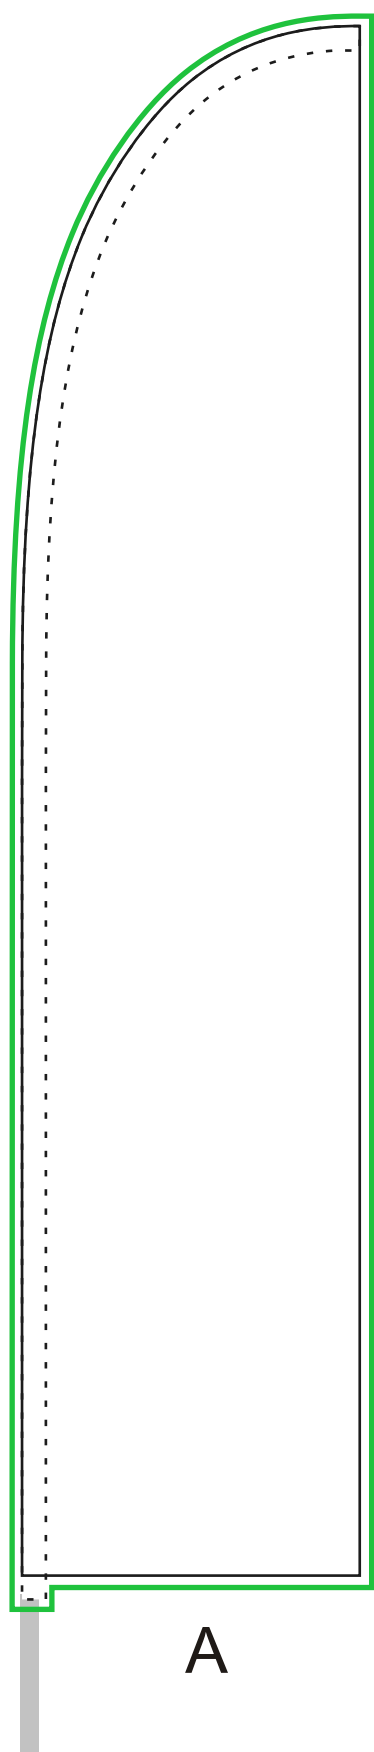

Rozměr vlajky po konfekci cca 85x390cm
Kompletní výška cca 5,2m

Pro konfekční práci (nastavení)

Konečný rozměr vlajky