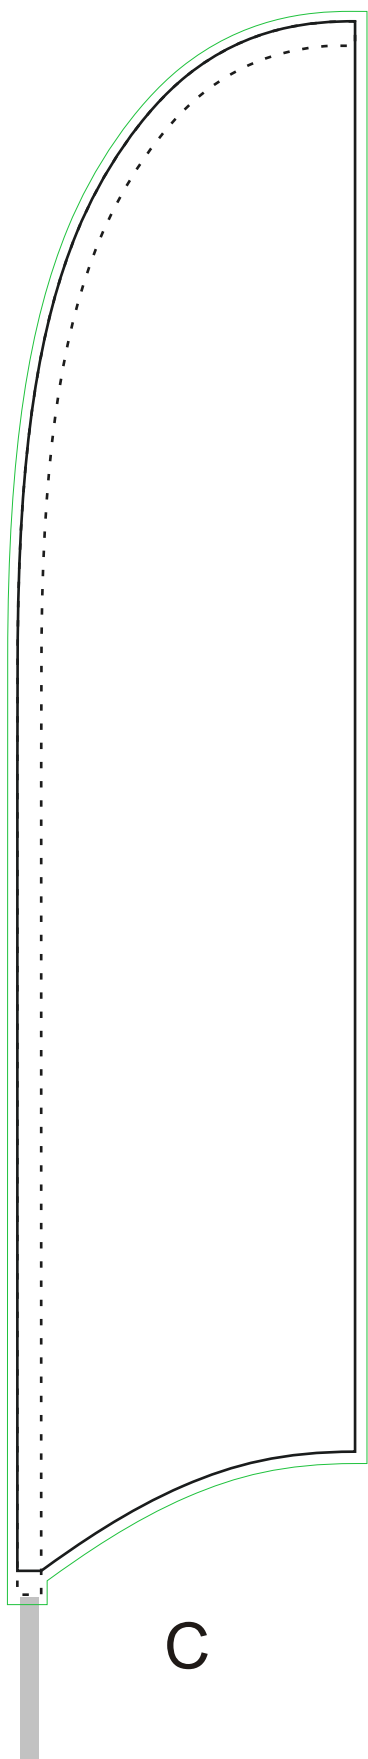

Rozměr vlajky po konfekci cca 85x390cm
Kompletní výška cca 5,2m

Pro konfekční práci (nastavení)

Konečný rozměr vlajky