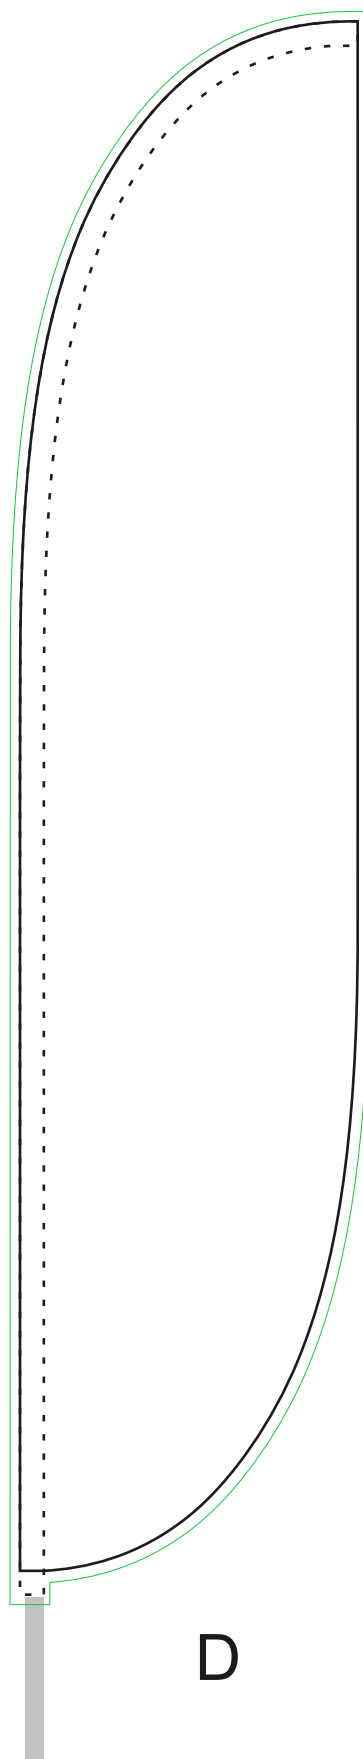

Rozměr vlajky po konfekci cca 85x390cm
Kompletní výška cca 5,2m

Pro konfekční práci (nastavení)

Konečný rozměr vlajky