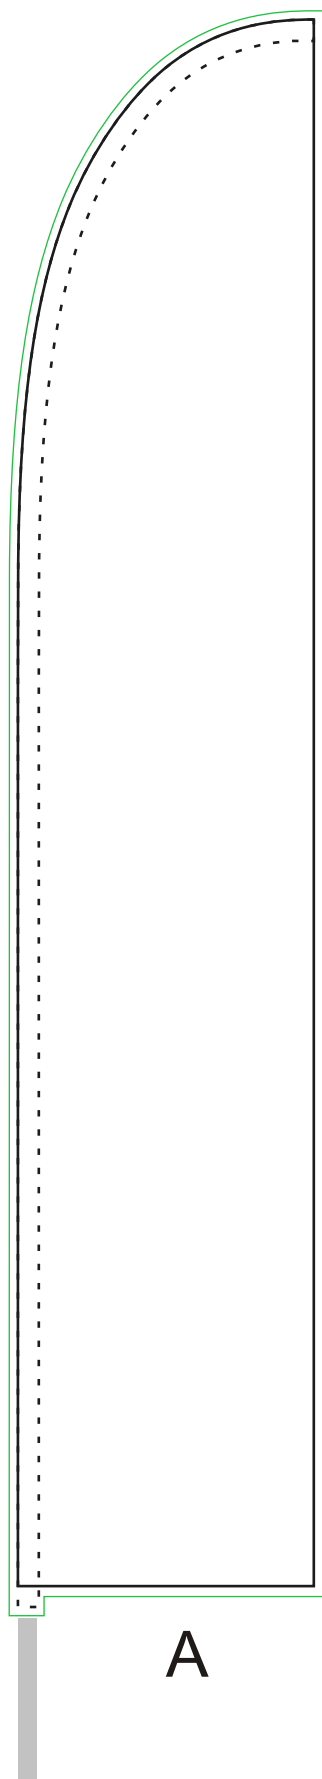

Rozměr vlajky po konfekci cca 85x450cm
Kompletní výška cca 5,2m

Pro konfekční práce (nastavení)

Konečný rozměr vlajky