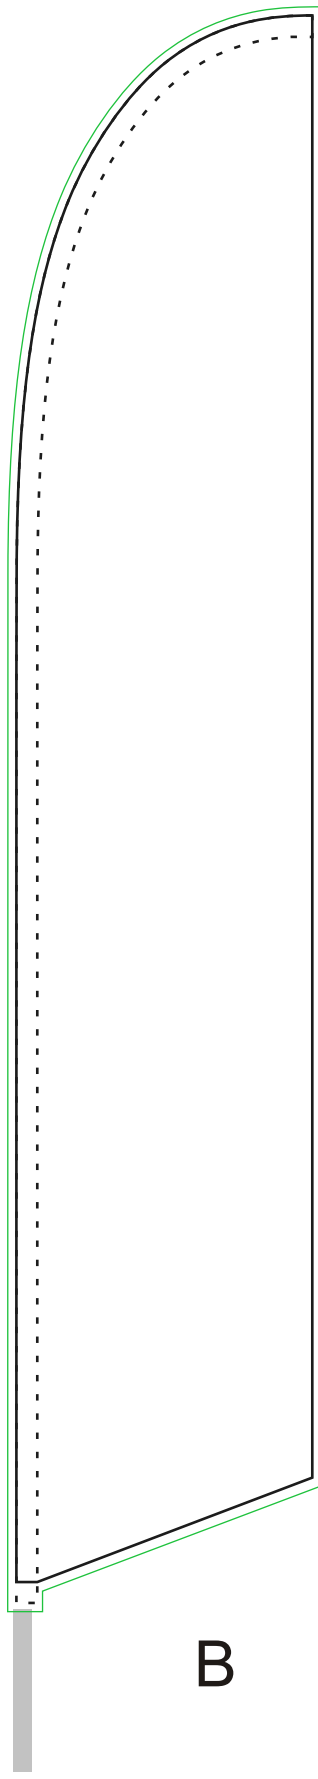

Rozměr vlajky po konfekci cca 85x450cm
Kompletní výška cca 5,2m

Pro konfekční práce (nastavení)

Konečný rozměr vlajky