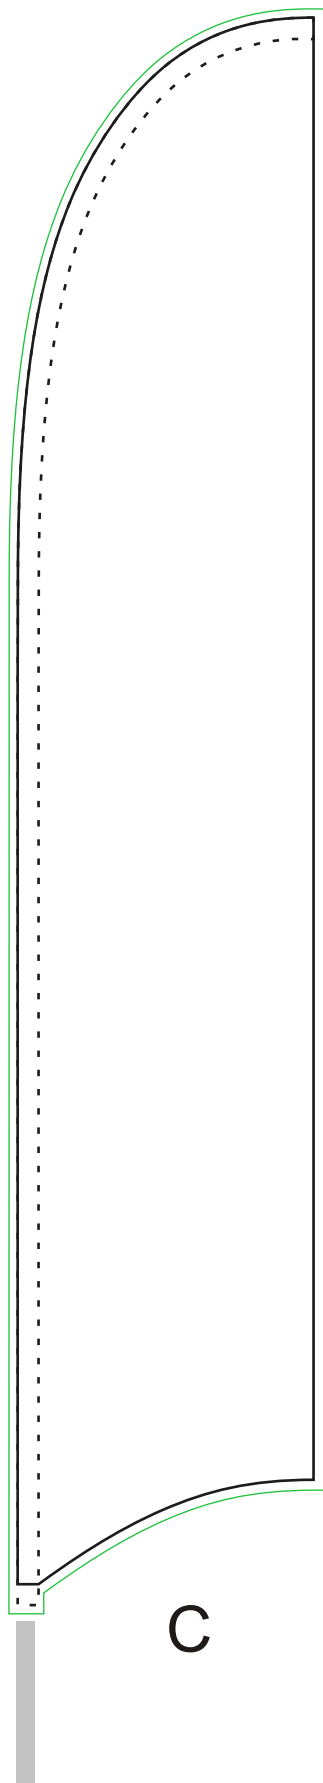

Rozměr vlajky po konfekci cca 85x450cm
Kompletní výška cca 5,2m

Pro konfekční práci (nastavení)

Konečný rozměr vlajky