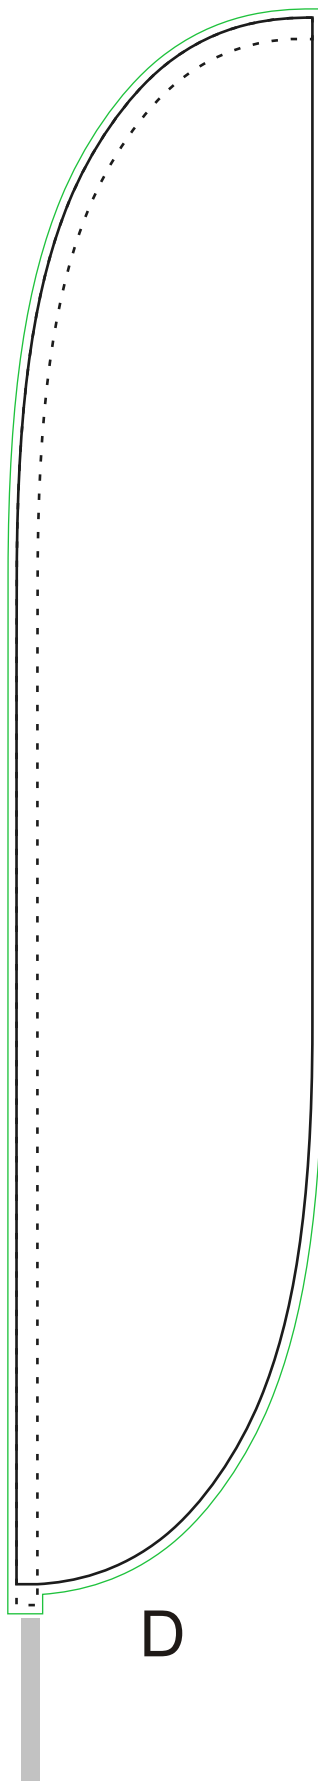

Rozměr vlajky po konfekci cca 85x450cm
Kompletní výška cca 5,2m

Pro konfekční práci (nastavení)

Konečný rozměr vlajky